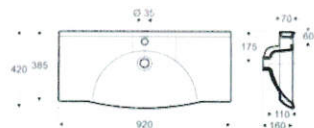

Håndvask der passer i størrelsen til vores små badeværel

[Forside](#) > [Bad & Køkken](#) > [Badeværelsesmøbler](#) > Ifø Sign håndvask 92 cm Compact centrum 7782

VVS nr. 780017400

## Ifø Sign håndvask 92 cm Compact centrum 7782

Klassisk smal håndvask med forhøjet bagkant. Bassin i midten.

Ekskl. er armaturet  
Mål: 920x420x110 mm  
Måltolerance ±2%.  
Farve: hvid.

VVS nr.: **780017400**